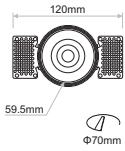

6.4W

8.8W

12.8W & 17W

position 1

position 2

Model	LED Power	CCT*	CRI80, CRI90 LED Source	Beam Angle	Type	Colour	Dimming Option	Accessories
			80 (80) 90 (90)					
<b>LIMIT TR</b> (LIMIT TR)	<b>6.4W</b> (06)	2700K (27B)	793lm 655lm	24° (24)	Fixed (FX)	White (WH)	Without Driver (00) Non Dimmable (ND) Analogue (1-10V) (A1) DMX (DX) DALI (DL) Push Button (PB) Phase Cut (PC) Wireless** (WL)	No Extras (0) Emergency (1) Honeycomb (2)
		3000K (30B)	843lm 684lm	36° (36)		Black (BL)		
		4000K (40B)	867lm 724lm	48° (48)				
		5000K (50B)	878lm 759lm					
<b>8.8W</b> (09)	2700K (27B)	1204lm 993lm	17° (17)					
	3000K (30B)	1279lm 1038lm	24° (24)					
	4000K (40B)	1316lm 1098lm	36° (36)					
	5000K (50B)	1331lm 1151lm	60° (60)					
<b>12.8W</b> (13)	2700K (27B)	1678lm 1384lm						
	3000K (30B)	1783lm 1447lm						
	4000K (40B)	1835lm 1531lm						
	5000K (50B)	1857lm 1605lm						
<b>17W</b> (17)	2700K (27B)	2525lm 2080lm						
	3000K (30B)	2680lm 2180lm						
	4000K (40B)	2760lm 2300lm						
	5000K (50B)	2790lm 2415lm						

**6.4W**

**8.8W**

**12.8W & 17W**

**6.4W**

**8.8W**

**12.8W & 17W**